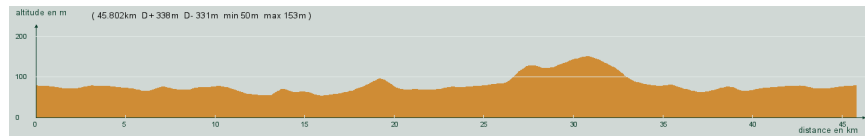

ALC ST-ASTIER

CIRCUIT N° 60/02

- Vert -

45,800 km
338 m

St-Astier - St-Front de Pradoux - Beauronne - La Veyssière - A droite - St-Jean d'Ataux - Tout droit - Carrefour D44 (motocross), à droite, D44 - St-Germain du Salembre - Neuvic-Gare - St-Astier

Circuit 60/02 vert