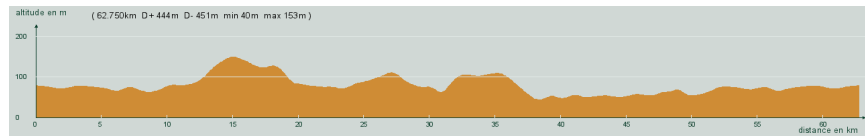

# CIRCUIT N° 60/01

- Violet -

27 839

62,700 km  
444 m

St-Astier - Neuvic-Gare - St-Germain du Salembre - D44, direction St-Vincent de Connezac - 2,8 km (motocross), à gauche - St-Jean d'Ataux - Tout droit - La Veyssière - A gauche, D709 - Beaumont - St-Michel de Double - A gauche puis tout droit, D13 - Carrefour D3, à gauche, D3 - St-Front de Pradou - St-Astier

Circuit 60/01 violet