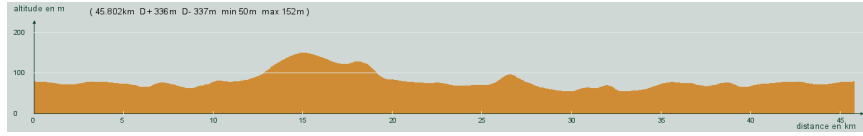

ALC ST-ASTIER

CIRCUIT N° 60/01

- Vert -

15 389

St-Astier - Neuvic-Gare - St-Germain du Salembre - D44, direction St-Vincent de Connezac - 2,8 km (motocross), à gauche - St-Jean d'Ataux - Tout droit - La Veyssière - A gauche, D709 - Beaunonne - St-Front de Pradoux - St-Astier

45,800 km
336 m

Circuit 60/01 vert