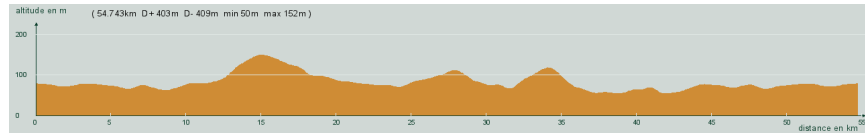

ALC ST-ASTIER

CIRCUIT N° 60/01

- Bleu -

22 044

54,700 km
403 m

St-Astier - Neuvic-Gare - St-Germain du Salembre - D44, direction St-Vincent de Connezac - 2,8 km (motocross), à gauche - St-Jean d'Ataux - A droite, D41 - Carrefour D709, à gauche, D709 - Beauronne - D40, direction St-Michel de Double - Carrefour D38, à gauche, D38 - St-Front de Pradoux - St-Astier

Circuit 60/01 bleu