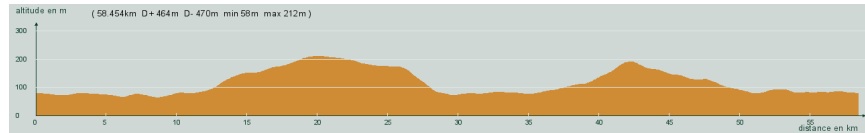

ALC ST-ASTIER

CIRCUIT N° 55/08

- Violet -

27
144

St-Astier - Neuvic-Gare - St-Germain du Salembre - D44, direction St-Vincent de Connezac - 2,8 km (motocross), à droite - L'Hôpital - Segonzac - St-Méard de Drône - Tocane - Mensignac - Tout droit, D710 - 5,2 km, à droite - Gravelle - St-Astier

58,500 km
464 m

Circuit 55/08 violet