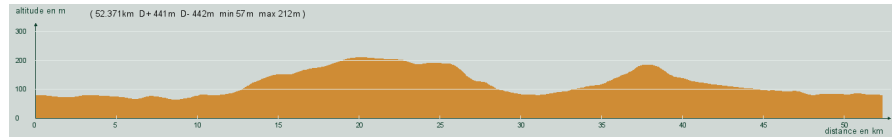

ALC ST-ASTIER

CIRCUIT N° 55/08

- Rouge -

23 108

St-Astier - Neuvic-Gare - St-Germain du Salembre - D44, direction St-Vincent de Connezac - 2,8 km (motocross), à droite - L'Hôpital - Les Trois Pierres - La Martinie - Tocane - Mensignac - A droite puis à gauche - Gravelle - St-Astier

52,400 km
441 m

Circuit 55/08 rouge