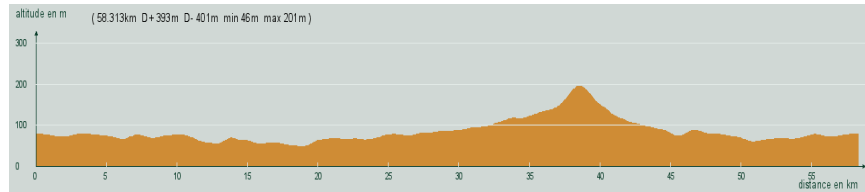

ALC ST-ASTIER

CIRCUIT N° 55/03

- Violet -
- Rouge -

22 912

St-Astier - St-Front de Pradoux - Mussidan - Villablard - Jaure - Le Moulin-Marty -
Neuvis - Les Meuniers - St-Astier

58,300 km
393 m

Circuit 55/03 violet rouge