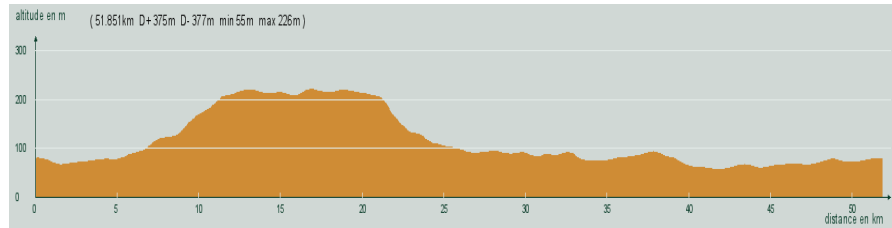

ALC ST-ASTIER

CIRCUIT N° 55/03

- Bleu -

19 463

**St-Astier - Montanceix - Coursac - Rossignol - St-Paul de Serre - Manzac - Bruc - Grignols - Dans le bourg, à droite - Carrefour D6089, tout droit - Neuvic - Les Meuniers - St-Astier**

51,900 km  
375 m

Circuit 55/03 bleu